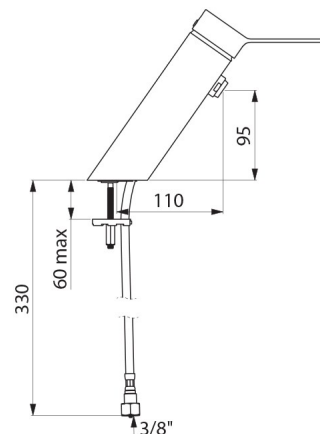

Grifo mezclador lavabo equilibrado de presión SECURITHERM EP BIOSAFE

Ref. 2621EP

Grifo mezclador mecánico sin caño A.95 L.110

PVP indicativo sin IVA España 2024: 197,90 €

DESCRIPCIÓN

Grifo mezclador lavabo equilibrado de presión SECURITHERM EP BIOSAFE - Ref. 2621EP

Grifo mezclador de lavabo mecánico con equilibrado de presión de repisa.

Grifo mezclador mecánico A.95 L.110

Sin caño: salida BIOSAFE higiénica integrada en el cuerpo.

Cartucho cerámico Ø 35 con equilibrado de presión y limitador de temperatura preajustada

Protección antiescaldamiento total: caudal de agua caliente restringido si se corta el agua fría y viceversa

Temperatura constante independientemente de las variaciones de presión y de caudal en la red.

Aislamiento térmico antiescaldamiento Securitouch.

Posibilidad de realizar un choque térmico con sencillez sin desmontar la maneta ni cortar la alimentación de agua fría.

Grifo mezclador con cuerpo con interior liso y con muy bajo volumen de agua (limita los nichos bacterianos).

Caudal limitado a 4 l/min a 3 bar.

Accionamiento mediante maneta recta.

Sin tirador y sin válvula de desagüe.

Latiguillos flexibles de PEX H3/8" de rosca loca.

Filtros y válvulas antirretorno.

Fijaciones reforzadas mediante 2 varillas de acero inoxidable.

Grifo mezclador mecánico con equilibrado de presión SECURITHERM especialmente adecuado para establecimientos sanitarios, residencias de la tercera edad y hospitales.

Grifo mezclador de ducha adaptado para personas con movilidad reducida (PMR).

Garantía 30 años.

Modelo también disponible en versión con racores con tubos de cobre.

CARACTERÍSTICAS TÉCNICAS

Grifo mezclador lavabo equilibrado de presión SECURITHERM EP BIOSAFE - Ref. 2621EP