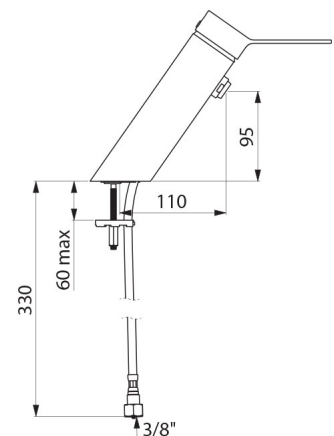

Grifo mezclador lavabo equilibrado de presión SECURITHERM EP BIOSAFE

Ref. 2621EP

Grifo mezclador mecánico sin caño H.95 L.110

PVP indicativo sin IVA España 2025: 203,83 €

DESCRIPCIÓN

Grifo mezclador lavabo equilibrado de presión SECURITHERM EP BIOSAFE - Ref. 2621EP

Grifo mezclador de lavabo mecánico con equilibrado de presión de repisa.

Grifo mezclador mecánico H.95 L.110.

Sin caño: rompechorros higiénico integrado en el cuerpo.

Cartucho cerámico Ø 35 con equilibrado de presión y limitador de temperatura preajustado.

Protección antiescaldamiento total: caudal de agua caliente restringido si se corta el agua fría y viceversa.

Temperatura constante independientemente de las variaciones de presión y de caudal en la red.

Aislamiento térmico antiescaldamiento Securitouch.

Posibilidad de realizar un choque térmico con sencillez sin desmontar la maneta ni cortar la alimentación de agua fría.

Grifo mezclador con cuerpo con interior liso y con muy bajo volumen de agua (limita los nichos bacterianos).

Caudal limitado a 4 l/min a 3 bar.

Accionamiento mediante maneta recta.

Sin tirador y sin válvula de desagüe.

Latiguillos flexibles de PEX H3/8" de rosca loca.

Filtros y válvulas antirretorno.

Fijaciones reforzadas mediante 2 varillas de acero inoxidable.

Grifo mezclador mecánico con equilibrado de presión SECURITHERM especialmente adecuado para establecimientos sanitarios, residencias de la tercera edad y hospitales.

Grifo mezclador de ducha adaptado para personas con movilidad reducida (PMR).

Garantía de 30 años.

Modelo también disponible en versión con racores con tubos de cobre.

CARACTERÍSTICAS TÉCNICAS

Grifo mezclador lavabo equilibrado de presión SECURITHERM EP BIOSAFE - Ref. 2621EP