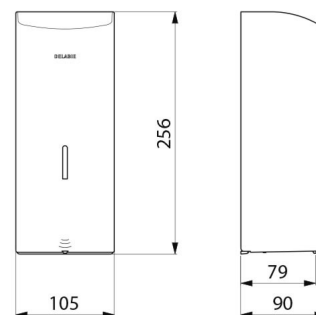

Alimentación	6 pilas AA
Tecnología	Detección infrarroja
Altura	256 mm
Profundidad	90 mm
Ancho	105 mm
Volumen	Depósito de 1 litro
Espesor	1 mm
Acabado	Acero inoxidable 304 negro mate
Normativas y certificaciones	 