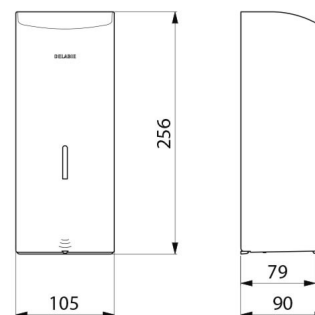

Alimentación	6 pilas AA
Tecnología	Detección infrarroja
Altura	256 mm
Profundidad	90 mm
Ancho	105 mm
Volumen	Depósito de 1 litro
Espesor	1 mm
Acabado	Acero inoxidable 304 negro mate
Normativas y certificaciones	 