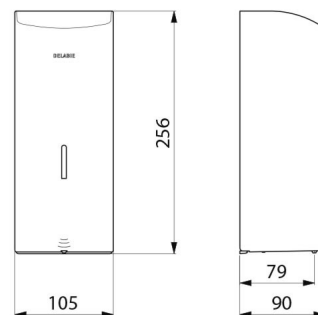

Alimentación	6 pilas AA
Tecnología	Detección infrarroja
Altura	256 mm
Profundidad	90 mm
Ancho	105 mm
Volumen	Depósito de 1 litro
Espesor	1 mm
Acabado	Acero inoxidable 304 negro mate
Normativas y certificaciones	 