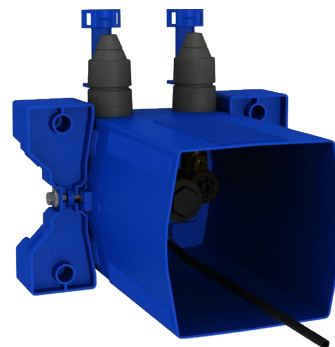

Caja de empotramiento TEMPOMIX 3 lavabo

Ref. 794BOX3

Estanca, kit 1/2

PVP indicativo sin IVA España 2024: 280,88 €

DESCRIPCIÓN

Caja de empotramiento TEMPOMIX 3 lavabo - Ref. 794BOX3

- Caja de empotramiento estanca para TEMPOMIX 3 lavabo kit 1/2:
- Marco con junta de estanqueidad.
 - Conexión hidráulica por el exterior y mantenimiento por la parte delantera.
 - Instalación modular (raíles, tabique macizo, panel).
 - Compatible con los paramentos de 10 a 120 mm (respetando la profundidad de empotramiento mínima de 93 mm).
 - Adaptable a tubos de alimentación estándar o «pipe in pipe» (tubería recubierta con otra tubería).
 - Llaves de paso y de ajuste del caudal, filtros, válvulas antirretorno y cartucho integrados y accesibles por la parte delantera.
 - Grifo mezclador TEMPOMIX 3 H1/2".
 - Entrega en 2 juegos: purga de la red protegida sin elemento sensible.
- Garantía 30 años.
A pedir junto con las placa de control con las referencias: 794200 o 794250.

VENTAJAS

Instalación empotrada en la pared

Caja estanca ajustable y modulable

Caja 100% estanca

CARACTERÍSTICAS TÉCNICAS

Caja de empotramiento TEMPOMIX 3 lavabo - Ref. 794BOX3

Racor	H1/2"
Tecnología	Temporizada
Altura	150 mm
Profundidad	93 - 190 mm
Ancho	225 mm
Caudal	3 l/min
Normativas y certificaciones	ACS  
Garantía	