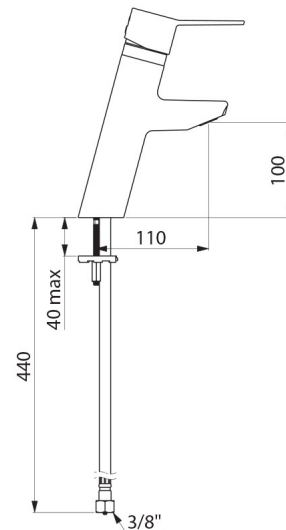

Grifo mezclador lavabo equilibrado de presión SECURITHERM EP BIOSAFE

Ref. 2921TEP

Grifo mezclador mecánico A.100 L.110

PVP indicativo sin IVA España 2024: 236,00 €

DESCRIPCIÓN

Grifo mezclador lavabo equilibrado de presión SECURITHERM EP BIOSAFE - Ref. 2921TEP

Grifo mezclador mecánico de repisa con equilibrado de presión para lavabo.

Grifo mezclador con caño A.100 L.110 con salida BIOSAFE higiénica.

Caño adaptado para la instalación de un filtro terminal BIOFIL.

Cartucho de cerámica Ø 35 con equilibrado de presión y limitador de temperatura máxima preajustado.

Protección antiescaldamiento total: caudal de AC limitado si se corta el AF (y viceversa).

Temperatura constante independientemente de las variaciones de presión y caudal en la red.

Caño con tubos con interior liso, sin nichos bacterianos y con poco volumen de agua estancada.

La velocidad del agua en el tubo reduce considerablemente el desarrollo de biofilm.

Posibilidad de realizar fácilmente un choque térmico sin desmontar la maneta y sin cortar la alimentación de agua fría.

Cuerpo con poca capacidad de agua estancada (limita los nichos bacterianos).

Caudal ajustado a 5 l/min.

Accionamiento mediante maneta recta.

Sin tirador y sin válvula de desagüe.

Latiguillos flexibles PEX H3/8" giratorios con filtros y válvulas antirretorno.

Fijación reforzada mediante 2 varillas de acero inoxidable.

Grifo mezclador mecánico con equilibrado de presión SECURITHERM especialmente adecuado para establecimientos sanitarios, residencias de la tercera edad y hospitales.

Grifo mezclador adaptado para personas con movilidad reducida (PMR).

Grifo mezclador con garantía de 30 años.

CARACTERÍSTICAS TÉCNICAS

Grifo mezclador lavabo equilibrado de presión SECURITHERM EP BIOSAFE - Ref. 2921TEP