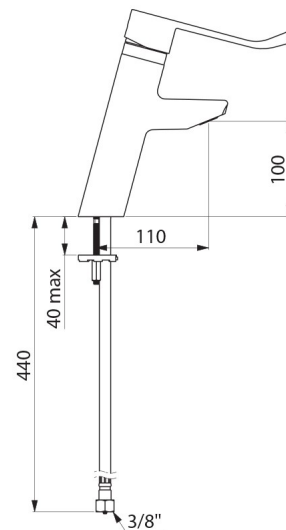

Racor	H3/8"
Tecnología	Grifo mezclador mecánico SECURITHERM EP BIOSAFE
Altura de la salida	100 mm
Longitud del caño	110 mm
Caudal	5 l/min
Limitador de temperatura	Sí
Acabado	Latón cromado

VENTAJAS

Caudal de AC restringido si se corta el AF

Higiene: cuerpo con poco volumen de agua estancada

Función choque térmico sin desmontar la maneta

Limitador de temperatura máxima preajustado

Normativas y
certificaciones

Garantía