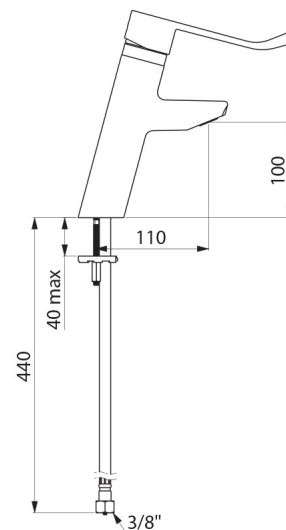

Racor	H3/8"
Tecnología	Grifo mezclador mecánico SECURITHERM EP BIOSAFE
Altura de la salida	100 mm
Longitud del caño	110 mm
Caudal	5 l/min
Limitador de temperatura	Sí
Acabado	Latón cromado

VENTAJAS

Caudal de AC restringido si se corta el AF

Higiene: cuerpo con poco volumen de agua estancada

Función choque térmico sin desmontar la maneta

Limitador de temperatura máxima preajustado

Normativas y
certificaciones

Garantía