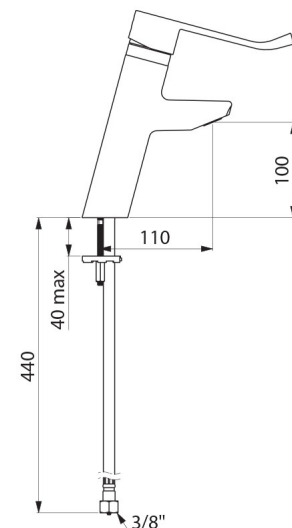

Racor	H3/8"
Tecnología	Grifo mezclador mecánico SECURITHERM EP BIOSAFE
Altura de la salida	100 mm
Longitud del caño	110 mm
Caudal	5 l/min
Limitador de temperatura	Sí
Acabado	Latón cromado

VENTAJAS

Caudal de AC restringido si se corta el AF

Higiene: cuerpo con poco volumen de agua estancada

Función choque térmico sin desmontar la maneta

Limitador de temperatura máxima preajustado

Normativas y
certificaciones

Garantía