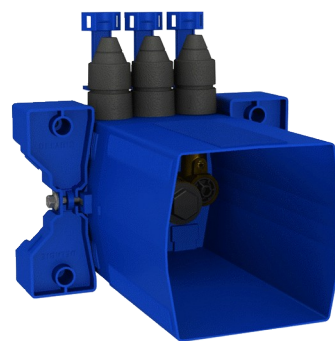

# Caja de empotramiento estanca TEMPOMIX 3 para ducha

Ref. 794BOX1

Temporizada, kit 1/2

PVP indicativo sin IVA España 2024: 280,88 €

## DESCRIPCIÓN

Caja de empotramiento estanca TEMPOMIX 3 para ducha - Ref. 794BOX1

Caja de empotramiento estanca para TEMPOMIX 3 para ducha, kit 1/2: Marco con junta de estanqueidad. Conexión hidráulica por el exterior y mantenimiento por la parte delantera. Alimentación superior. Instalación modular (raíles, tabique macizo o panel). Compatible con revestimientos de 10 a 120 mm (respetando la profundidad de empotramiento mínima de 93 mm). Adaptable a tubos de alimentación estándar o «pipe in pipe» (tubería recubierta con otra tubería). Llaves de corte y de ajuste del caudal, filtros, válvulas antirretorno y cartucho integrados y accesibles por la parte delantera. Grifo mezclador TEMPOMIX 3 F1/2" monomando. Entrega en 2 kits: purga de la red protegida sin elemento sensible. Garantía 30 años. A pedir junto con la placa de control con las referencias: 794218 o 794219.

## VENTAJAS

-  Instalación empotrada en la pared
-  Caja estanca ajustable y modulable
-  Sistema testado con más de 500 000 usos
-  Caja 100% estanca

## CARACTERÍSTICAS TÉCNICAS

Caja de empotramiento estanca TEMPOMIX 3 para ducha - Ref. 794BOX1

Racor	1/2"
Tecnología	Temporizada
Altura	150 mm
Profundidad	93 - 190 mm
Ancho	225 mm
Caudal	6 l/min
Normativas y certificaciones	     
Garantía	