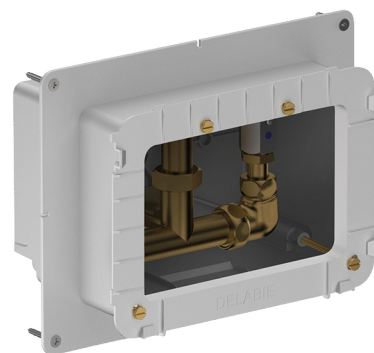

Caja de empotramiento estanca para SECURITHERM de ducha

Ref. 792BOX

Estanca, kit 1/2

PVP indicativo sin IVA España 2024: 201,46 €

DESCRIPCIÓN

Caja de empotramiento estanca para SECURITHERM de ducha - Ref. 792BOX

Caja de empotramiento estanca, kit 1/2:
 Para grifo mezclador de ducha termostático.
 Profundidad de empotramiento ajustable de 16 a 30 mm.
 Garantía 30 años.
 A pedir junto con las placa de control con las referencias: 792452, 792459, 792218 o 792219.

VENTAJAS

Instalación empotrada en la pared

Sistema testado con más de 500 000 usos

Caja 100% estanca

CARACTERÍSTICAS TÉCNICAS

Caja de empotramiento estanca para SECURITHERM de ducha - Ref. 792BOX

Racor	1/2"
Tecnología	Electrónica y temporizada
Altura	140 mm
Profundidad	130 mm
Longitud	260 mm
Ancho	200 mm
Normativas y certificaciones	ACS  
Garantía	