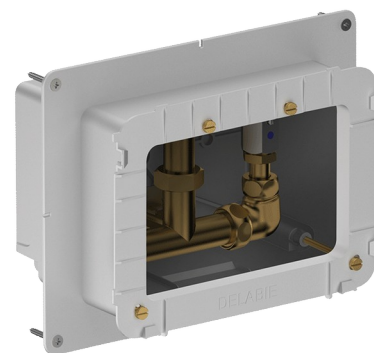

Caja de empotramiento estanca para SECURITHERM de ducha

Ref. 792BOX

Estanca, kit 1/2

PVP indicativo sin IVA España 2025: 207,50 €

DESCRIPCIÓN

Caja de empotramiento estanca para SECURITHERM de ducha - Ref. 792BOX

Caja de empotramiento estanca, kit 1/2:
Para grifo mezclador de ducha termostático.
Profundidad de empotramiento ajustable de 16 a 30 mm.
Garantía 30 años.
A pedir junto con las placa de control con las referencias: 792452, 792459, 792218 o 792219.

VENTAJAS

Instalación empotrada en la pared

Sistema testado con más de 500 000 usos

Caja 100% estanca

CARACTERÍSTICAS TÉCNICAS

Caja de empotramiento estanca para SECURITHERM de ducha - Ref. 792BOX

Racor	1/2"
Tecnología	Electrónica y temporizada
Altura	140 mm
Profundidad	130 mm
Longitud	260 mm
Ancho	200 mm
Normativas y certificaciones	ACS  
Garantía	