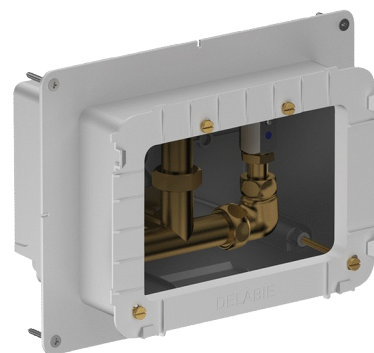

Caja de empotramiento estanca para SECURITHERM de ducha

Ref. 792BOX

Estanca, kit 1/2

PVP indicativo sin IVA España 2024: 201,46 €

DESCRIPCIÓN

Caja de empotramiento estanca para SECURITHERM de ducha - Ref. 792BOX

Caja de empotramiento estanca, kit 1/2:
Para grifo mezclador de ducha termostático.
Profundidad de empotramiento ajustable de 16 a 30 mm.
Garantía 30 años.
A pedir junto con las placa de control con las referencias: 792452, 792459, 792218 o 792219.

VENTAJAS

Instalación empotrada en la pared

Sistema testado con más de 500 000 usos

Caja 100% estanca

CARACTERÍSTICAS TÉCNICAS

Caja de empotramiento estanca para SECURITHERM de ducha - Ref. 792BOX

Racor	1/2"
Tecnología	Electrónica y temporizada
Altura	140 mm
Profundidad	130 mm
Longitud	260 mm
Ancho	200 mm
Normativas y certificaciones	ACS  
Garantía	