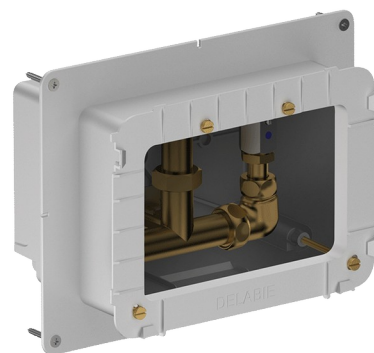

Caja de empotramiento estanca para SECURITHERM de ducha

Ref. 792BOX

Estanca, kit 1/2

PVP indicativo sin IVA España 2025: 207,50 €

DESCRIPCIÓN

Caja de empotramiento estanca para SECURITHERM de ducha - Ref. 792BOX

Caja de empotramiento estanca, kit 1/2:
 Para grifo mezclador de ducha termostático.
 Profundidad de empotramiento ajustable de 16 a 30 mm.
 Garantía 30 años.
 A pedir junto con las placa de control con las referencias: 792452, 792459, 792218 o 792219.

VENTAJAS

-  Instalación empotrada en la pared
-  Sistema testado con más de 500 000 usos
-  Caja 100% estanca

CARACTERÍSTICAS TÉCNICAS

Caja de empotramiento estanca para SECURITHERM de ducha - Ref. 792BOX

Racor	1/2"
Tecnología	Electrónica y temporizada
Altura	140 mm
Profundidad	130 mm
Longitud	260 mm
Ancho	200 mm
Normativas y certificaciones	ACS  
Garantía	