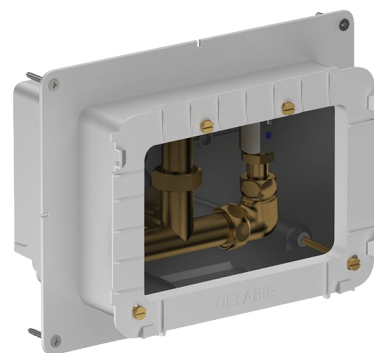

## Caja de empotramiento estanca para SECURITHERM de ducha

Ref. 792BOX

Estanca, kit 1/2

PVP indicativo sin IVA España 2025: 207,50 €

### DESCRIPCIÓN

Caja de empotramiento estanca para SECURITHERM de ducha - Ref. 792BOX

Caja de empotramiento estanca, kit 1/2:  
 Para grifo mezclador de ducha termostático.  
 Profundidad de empotramiento ajustable de 16 a 30 mm.  
 Garantía 30 años.  
 A pedir junto con las placa de control con las referencias: 792452, 792459, 792218 o 792219.

### VENTAJAS

Instalación empotrada en la pared

Sistema testado con más de 500 000 usos

Caja 100% estanca

### CARACTERÍSTICAS TÉCNICAS

Caja de empotramiento estanca para SECURITHERM de ducha - Ref. 792BOX

Racor	1/2"
Tecnología	Electrónica y temporizada
Altura	140 mm
Profundidad	130 mm
Longitud	260 mm
Ancho	200 mm
Normativas y certificaciones	ACS  
Garantía	