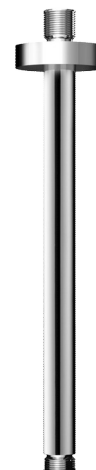

## Brazo para ducha

Ref. 710050

Vertical 1/2"

PVP indicativo sin IVA España 2025: 24,30 €

### DESCRIPCIÓN

Brazo para ducha - Ref. 710050

Brazo para ducha vertical.  
Permite la instalación de un rociador de ducha en instalación al techo.  
Combina con el rociador de ducha RAINY (ref. 708040)

### CARACTERÍSTICAS TÉCNICAS

Brazo para ducha - Ref. 710050

|          |               |
|----------|---------------|
| Racor    | 1/2"          |
| Longitud | 310 mm        |
| Diámetro | Ø 22          |
| Acabado  | Metal cromado |