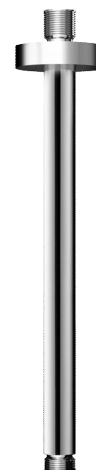

Brazo para ducha

Ref. 710050

Vertical 1/2"

PVP indicativo sin IVA España 2024: 23,59 €

DESCRIPCIÓN

Brazo para ducha - Ref. 710050

Brazo para ducha vertical.
Permite la instalación de un rociador de ducha en instalación al techo.
Combina con el rociador de ducha RAINY (ref. 708040)

CARACTERÍSTICAS TÉCNICAS

Brazo para ducha - Ref. 710050

Racor	1/2"
Longitud	310 mm
Diámetro	Ø 22
Acabado	Metal cromado

VENTAJAS

Fácil instalación