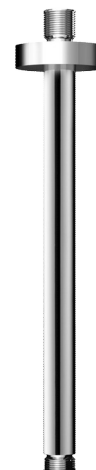

## Brazo para ducha

Ref. 710050

Vertical 1/2"

PVP indicativo sin IVA España 2025: 24,30 €

### DESCRIPCIÓN

Brazo para ducha - Ref. 710050

Brazo para ducha vertical.  
Permite la instalación de un rociador de ducha en instalación al techo.  
Combina con el rociador de ducha RAINY (ref. 708040)

### CARACTERÍSTICAS TÉCNICAS

Brazo para ducha - Ref. 710050

Racor	1/2"
Longitud	310 mm
Diámetro	Ø 22
Acabado	Metal cromado