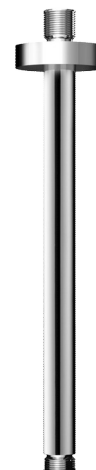

Brazo para ducha

Ref. 710050

Vertical 1/2"

PVP indicativo sin IVA España 2024: 23,59 €

DESCRIPCIÓN

Brazo para ducha - Ref. 710050

Brazo para ducha vertical.
Permite la instalación de un rociador de ducha en instalación al techo.
Combina con el rociador de ducha RAINY (ref. 708040)

CARACTERÍSTICAS TÉCNICAS

Brazo para ducha - Ref. 710050

Racor	1/2"
Longitud	310 mm
Diámetro	Ø 22
Acabado	Metal cromado

VENTAJAS

Fácil instalación