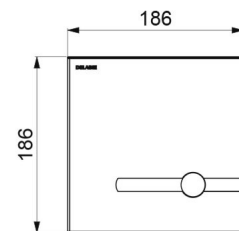

Placa de control TEMPOMATIC bimando para inodoro

Ref. 464000

Fluxor electrónico bimando a red para empotrar - Para inodoro

PVP indicativo sin IVA España 2025: 533,93 €

DESCRIPCIÓN

Placa de control TEMPOMATIC bimando para inodoro - Ref. 464000

Fluxor electrónico de descarga directa empotrado TEMPOMATIC bimando, kit 2/2:

Para sistemas de descarga sin cisterna: por conexión directa a la tubería.

Alimentación a red 230/6 V (cable y transformador incluidos).

Placa de acero inoxidable satinado 186 x 186 mm y botón pulsador de metal cromado con electrónica integrada.

Fijación mecánica de la placa de control.

Fluxor TEMPOMATIC H3/4" resistente a las aguas grises y al agua de mar o de lluvia.

Detector de presencia infrarrojo antigolpes.

Activación después de detectar 10 segundos de presencia.

Dos modos de activación:

- Sin contacto: la descarga se activa automáticamente cuando el usuario se marcha y garantiza un aclarado después de cada persona.

- Pulsando el botón pulsador antibloqueaje autónomo.

La descarga funciona incluso si se corta la corriente.

Aclarado automático «inteligente»: adapta el volumen de descarga en función del uso - 3 l presencia breve, 6 l presencia larga - (ajustable a 2 l/4 l o 5 l/9 l).

3 programas (volumen de descarga ajustable según el tipo de inodoro).

Descarga periódica higiénica cada 24 horas (ajustable a 12 horas u OFF) después del último uso.

Diámetro de alimentación: Ø 20 mm interior mínimo en cualquier punto.

Caudal de base: 1 l/seg a 1 bar dinámico.

Compatible a inodoros con sistema Rimless sin regulación de caudal y adaptado para PMR.

Garantía 30 años.

A pedir con la referencia del bastidor 564000DE ou 564005DE, o con la caja de empotramiento 464SBOX.

CARACTERÍSTICAS TÉCNICAS