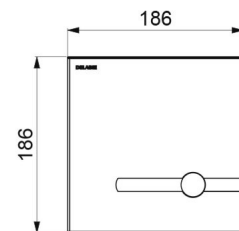

Placa de control TEMPOMATIC bimando para inodoro

Ref. 464000

Fluxor electrónico bimando a red para empotrar - Para inodoro

VVP indicativo sin IVA España 2025: 533,93 €

DESCRIPCIÓN

Placa de control TEMPOMATIC bimando para inodoro - Ref. 464000

Fluxor electrónico de descarga directa empotrado TEMPOMATIC bimando, kit 2/2:

Para sistemas de descarga sin cisterna: por conexión directa a la tubería.

Alimentación a red 230/6 V (cable y transformador incluidos).

Placa de acero inoxidable satinado 186 x 186 mm y botón pulsador de metal cromado con electrónica integrada.

Fijación mecánica de la placa de control.

Fluxor TEMPOMATIC H3/4" resistente a las aguas grises y al agua de mar o de lluvia.

Detector de presencia infrarrojo antigolpes.

Activación después de detectar 10 segundos de presencia.

Dos modos de activación:

- Sin contacto: la descarga se activa automáticamente cuando el usuario se marcha y garantiza un aclarado después de cada persona.

- Pulsando el botón pulsador antibloqueaje autónomo.

La descarga funciona incluso si se corta la corriente.

Aclarado automático «inteligente»: adapta el volumen de descarga en función del uso - 3 l presencia breve, 6 l presencia larga - (ajustable a 2 l/4 l o 5 l/9 l).

3 programas (volumen de descarga ajustable según el tipo de inodoro).

Descarga periódica higiénica cada 24 horas (ajustable a 12 horas u OFF) después del último uso.

Diámetro de alimentación: Ø 20 mm interior mínimo en cualquier punto.

Caudal de base: 1 l/seg a 1 bar dinámico.

Compatible a inodoros con sistema Rimless sin regulación de caudal y adaptado para PMR.

Garantía 30 años.

A pedir con la referencia del bastidor 564000DE ou 564005DE, o con la caja de empotramiento 464SBOX.

CARACTERÍSTICAS TÉCNICAS