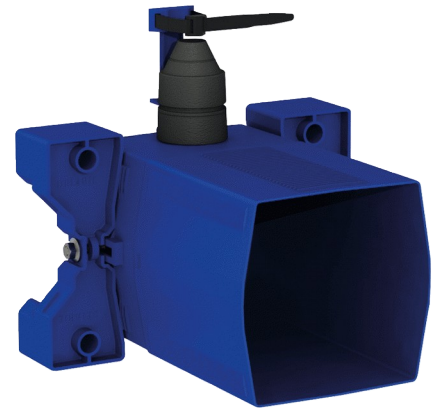

# Caja de empotramiento estanca para TEMPOFLUX 3 WC

Ref. 763BOX

Para fluxor temporizado para inodoro - Kit 1/2

PVP indicativo sin IVA España 2024: 129,60 €

## DESCRIPCIÓN

Caja de empotramiento estanca para TEMPOFLUX 3 WC - Ref. 763BOX

Caja de empotramiento estanca, kit 1/2:  
 Para sistemas de descarga sin tanque por conexión directa a la tubería.  
 Compatible con fluxor temporizado para inodoro.  
 Marco con junta de estanqueidad.  
 Conexión hidráulica por el exterior y registro por la parte delantera.  
 Instalación modular (raíles, tabique macizo o panel).  
 Compatible con los revestimientos de 10 a 120 mm (respetando la profundidad de empotramiento mínima de 93 mm).  
 Adaptable a tubos de alimentación estándar o «pipe in pipe».  
 Llave de corte y de ajuste del caudal, módulo de activación y cartucho integrados y accesibles desde la parte delantera.  
 Protección antisifónica en el interior de la caja.  
 Purga de la red protegida sin elemento sensible.  
 Salida con casquillo para tubo de PVC Ø 26/32.  
 Garantía 30 años.  
 A pedir junto con las placas de control con las referencias 763000, 763040, 763041 o 763030.

## CARACTERÍSTICAS TÉCNICAS

Caja de empotramiento estanca para TEMPOFLUX 3 WC - Ref. 763BOX

Racor	H3/4"
Tecnología	Temporizada
Altura	150 mm
Profundidad	93 a 190 mm
Ancho	225 mm
Normativas y certificaciones	 
Garantía	

## VENTAJAS

Fácil instalación empotrada

Caja 100% estanca

Adaptable al grosor del tabique