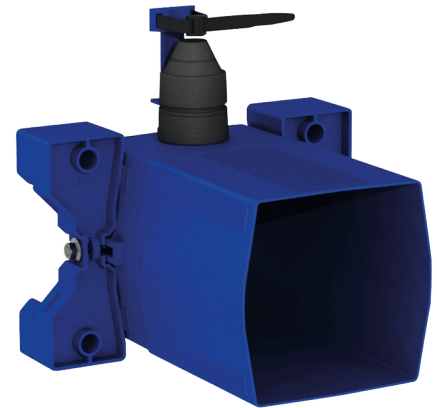

Caja de empotramiento estanca para TEMPOFLUX 3 WC

Ref. 763BOX

Para flujo temporizado para inodoro - Kit 1/2

PVP indicativo sin IVA España 2024: 129,60 €

DESCRIPCIÓN

Caja de empotramiento estanca para TEMPOFLUX 3 WC - Ref. 763BOX

Caja de empotramiento estanca, kit 1/2:
 Para sistemas de descarga sin tanque por conexión directa a la tubería.
 Compatible con flujo temporizado para inodoro.
 Marco con junta de estanqueidad.
 Conexión hidráulica por el exterior y registro por la parte delantera.
 Instalación modular (raíles, tabique macizo o panel).
 Compatible con los revestimientos de 10 a 120 mm (respetando la profundidad de empotramiento mínima de 93 mm).
 Adaptable a tubos de alimentación estándar o «pipe in pipe».
 Llave de corte y de ajuste del caudal, módulo de activación y cartucho integrados y accesibles desde la parte delantera.
 Protección antisifónica en el interior de la caja.
 Purga de la red protegida sin elemento sensible.
 Salida con casquillo para tubo de PVC Ø 26/32.
 Garantía 30 años.
 A pedir junto con las placas de control con las referencias 763000, 763040, 763041 o 763030.

CARACTERÍSTICAS TÉCNICAS

Caja de empotramiento estanca para TEMPOFLUX 3 WC - Ref. 763BOX

Racor	H3/4"
Tecnología	Temporizada
Altura	150 mm
Profundidad	93 a 190 mm
Ancho	225 mm
Normativas y certificaciones	 
Garantía	

VENTAJAS

Fácil instalación empotrada

Caja 100% estanca

Adaptable al grosor del tabique