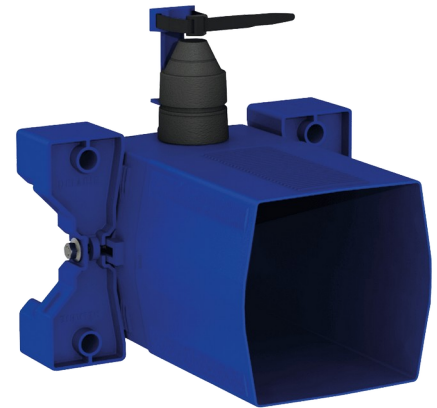

Caja de empotramiento estanca para TEMPOFLUX 3 WC

Ref. 763BOX

Para flujo temporizado para inodoro - Kit 1/2

PVP indicativo sin IVA España 2025: 133,48 €

DESCRIPCIÓN

Caja de empotramiento estanca para TEMPOFLUX 3 WC - Ref. 763BOX

Caja de empotramiento estanca, kit 1/2:
 Para sistemas de descarga sin tanque por conexión directa a la tubería.
 Compatible con flujo temporizado para inodoro.
 Marco con junta de estanqueidad.
 Conexión hidráulica por el exterior y registro por la parte delantera.
 Instalación modular (raíles, tabique macizo o panel).
 Compatible con los revestimientos de 10 a 120 mm (respetando la profundidad de empotramiento mínima de 93 mm).
 Adaptable a tubos de alimentación estándar o «pipe in pipe».
 Llave de corte y de ajuste del caudal, módulo de activación y cartucho integrados y accesibles desde la parte delantera.
 Protección antisifónica en el interior de la caja.
 Purga de la red protegida sin elemento sensible.
 Salida con casquillo para tubo de PVC Ø 26/32.
 Garantía 30 años.
 A pedir junto con las placas de control con las referencias 763000, 763040, 763041 o 763030.

CARACTERÍSTICAS TÉCNICAS

Caja de empotramiento estanca para TEMPOFLUX 3 WC - Ref. 763BOX

Racor	H3/4"
Tecnología	Temporizada
Altura	150 mm
Profundidad	93 a 190 mm
Ancho	225 mm
Normativas y certificaciones	 
Garantía	

VENTAJAS

Fácil instalación empotrada

Caja 100% estanca

Adaptable al grosor del tabique