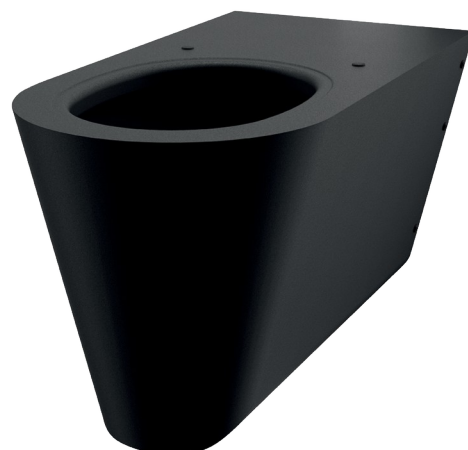

Inodoro PMR suspendido 700

S

Ref. 110710BK

Acero inoxidable 304 negro mate - Para personas con movilidad reducida

PVP indicativo sin IVA España 2025: 1 498,34 €

DESCRIPCIÓN

Inodoro PMR suspendido 700 S - Ref. 110710BK

Inodoro suspendido.
 Inodoro con longitud de 700 mm que ofrece una mayor comodidad para las personas con movilidad reducida.
 Compatible con todos los bastidores estándares del mercado.
 Diseño puro y elegante.
 Acero inoxidable bacteriostático 304. Espesor del acero inoxidable: 1,5 mm.
 Acabado de Teflon® negro mate.
 Taza embutida, sin soldaduras, para facilitar el mantenimiento y garantizar una mayor higiene.
 Borde con efecto agua.
 Entrada de agua horizontal Ø 55 mm.
 Evacuación de agua horizontal Ø 100 mm.
 Ahorro de agua: funciona con 4 litros de agua y más.
 Parte inferior cerrada.
 Orificios para la fijación de la tapa. Se entrega con tapones de orificio de acero inoxidable negro mate que se pueden utilizar en lugar de la tapa.
 Instalación rápida y fácil: se monta por delante gracias a una placa de fijación de acero inoxidable.
 Se suministra con una pletina de montaje y 6 tornillos antirrobo TORX.
 Marcado CE. Conforme a la norma Europea EN 997 para una descarga de agua de 4 litros.
 Peso: 14,5 kg.
 Garantía 30 años.

VENTAJAS

Teflon® : resiste al uso intensivo

Inodoro con diseño : clásico negro

Teflon® : facilita la limpieza

CARACTERÍSTICAS TÉCNICAS

Inodoro PMR suspendido 700 S - Ref. 110710BK

Altura	350 mm
Longitud	700 mm
Ancho	360 mm
Espesor	1,5 mm
Acabado	Acero inoxidable 304 negro mate
Normativas y certificaciones	
Garantía	