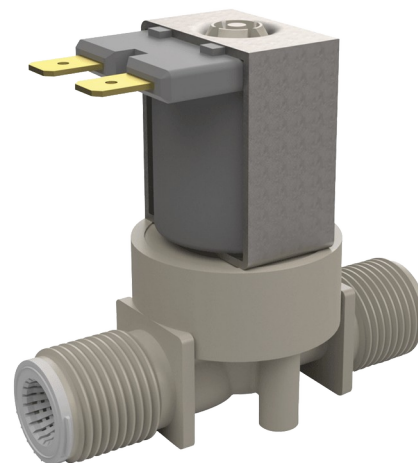

Electroválvula

Ref. 495612

Para las gamas TEMPOMATIC y BINOPTIC lavabo

PVP indicativo sin IVA España 2024: 36,97 €

DESCRIPCIÓN

Electroválvula - Ref. 495612

Electroválvula con filtro.
Para productos de las gamas TEMPOMATIC y BINOPTIC lavabo.
Racores M3/8".
Funciona con una alimentación de 12V.
Dimensiones: 64 x 50 mm.

VENTAJAS

Mantenimiento facilitado

CARACTERÍSTICAS TÉCNICAS

Electroválvula - Ref. 495612

Alimentación	12 V
Racor	M 3/8"
Tecnología	Electrónico
Altura	50 mm
Longitud	64 mm
Normativas y certificaciones	