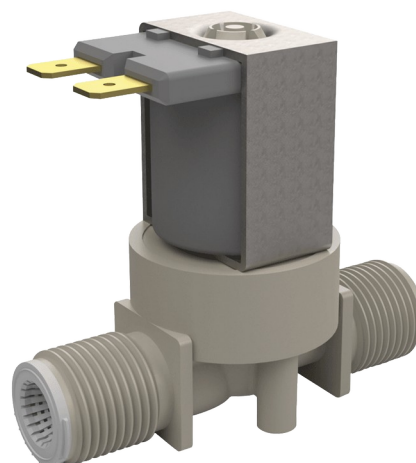

# Electrovanne

Réf. 495612

Pour les gammes TEMPOMATIC et BINOPTIC lavabo

**Prix public indicatif HT France 2024 : 48,48 €**

## DESCRIPTION

**Electrovanne - Réf. 495612**

Electrovanne avec filtre.  
 Pour des produits des gammes TEMPOMATIC et BINOPTIC lavabo.  
 Raccords M3/8".  
 Fonctionne avec une alimentation 12V.  
 Dimensions : 64 x 50 mm.

## CARACTÉRISTIQUES TECHNIQUES

**Electrovanne - Réf. 495612**

Alimentation	12 V
Raccordement	M 3/8"
Technologie	Électronique
Hauteur	50 mm
Longueur	64 mm
Normes	