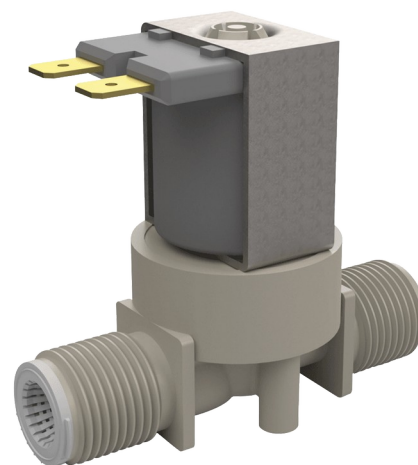

Electroválvula

Ref. 495612

Para las gamas TEMPOMATIC y BINOPTIC lavabo

PVP indicativo sin IVA España 2025: 38,08 €

DESCRIPCIÓN

Electroválvula - Ref. 495612

Electroválvula con filtro.

Para productos de las gamas TEMPOMATIC y BINOPTIC lavabo.
Racores M3/8".

Funciona con una alimentación de 12V.

Dimensiones: 64 x 50 mm.

VENTAJAS

Mantenimiento facilitado

CARACTERÍSTICAS TÉCNICAS

Electroválvula - Ref. 495612

Alimentación	12 V
Racor	M 3/8"
Tecnología	Electrónico
Altura	50 mm
Longitud	64 mm
Normativas y certificaciones	