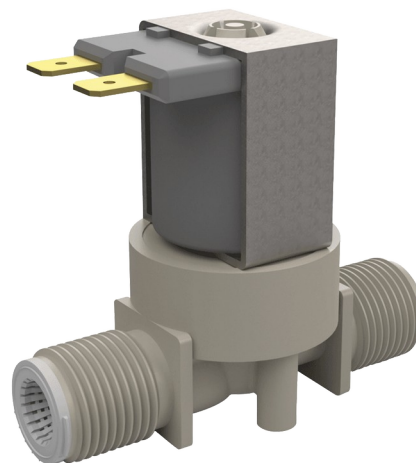

Electroválvula

Ref. 495612

Para las gamas TEMPOMATIC y BINOPTIC lavabo

PVP indicativo sin IVA España 2025: 38,08 €

DESCRIPCIÓN

Electroválvula - Ref. 495612

Electroválvula con filtro.
Para productos de las gamas TEMPOMATIC y BINOPTIC lavabo.
Racores M3/8".
Funciona con una alimentación de 12V.
Dimensiones: 64 x 50 mm.

VENTAJAS

Mantenimiento facilitado

CARACTERÍSTICAS TÉCNICAS

Electroválvula - Ref. 495612

Alimentación	12 V
Racor	M 3/8"
Tecnología	Electrónico
Altura	50 mm
Longitud	64 mm
Normativas y certificaciones	