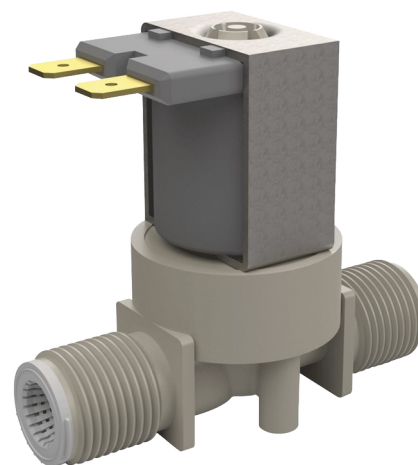

Electroválvula

Ref. 495612

Para las gamas TEMPOMATIC y BINOPTIC lavabo

PVP indicativo sin IVA España 2025: 38,08 €

DESCRIPCIÓN

Electroválvula - Ref. 495612

Electroválvula con filtro.
Para productos de las gamas TEMPOMATIC y BINOPTIC lavabo.
Racores M3/8".
Funciona con una alimentación de 12V.
Dimensiones: 64 x 50 mm.

VENTAJAS

Mantenimiento facilitado

CARACTERÍSTICAS TÉCNICAS

Electroválvula - Ref. 495612

Alimentación	12 V
Racor	M 3/8"
Tecnología	Electrónico
Altura	50 mm
Longitud	64 mm
Normativas y certificaciones	