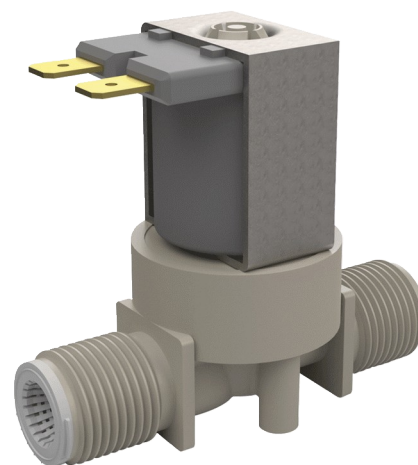

Electroválvula

Ref. 495612

Para las gamas TEMPOMATIC y BINOPTIC lavabo

PVP indicativo sin IVA España 2024: 36,97 €

DESCRIPCIÓN

Electroválvula - Ref. 495612

Electroválvula con filtro.

Para productos de las gamas TEMPOMATIC y BINOPTIC lavabo.
Racores M3/8".

Funciona con una alimentación de 12V.

Dimensiones: 64 x 50 mm.

VENTAJAS

Mantenimiento facilitado

CARACTERÍSTICAS TÉCNICAS

Electroválvula - Ref. 495612

Alimentación	12 V
Racor	M 3/8"
Tecnología	Electrónico
Altura	50 mm
Longitud	64 mm
Normativas y certificaciones	