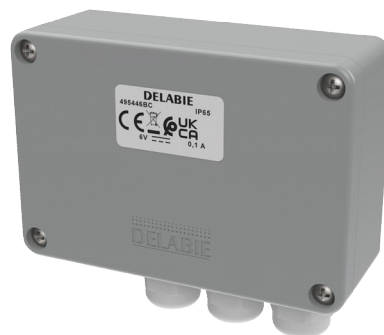

Caja de control electrónica

Ref. 495446BC

Para TEMPOMATIC lavabo

PVP indicativo sin IVA España 2024: 302,90 €

DESCRIPCIÓN

Caja de control electrónica - Ref. 495446BC

Caja de control electrónica.
Módulo electrónico para grifería de lavabo TEMPOMATIC.
Con función de descarga periódica.
Funciona con una alimentación a pilas 6V.
Dimensiones: 110 x 75 x 41 mm.

VENTAJAS

Fácil mantenimiento

Grifería electrónica: sin contacto manual

Descarga periódica higiénica

CARACTERÍSTICAS TÉCNICAS

Caja de control electrónica - Ref. 495446BC

Alimentación	Pilas 6 V
Tecnología	Electrónica
Profundidad	41 mm
Longitud	110 mm
Ancho	75 mm