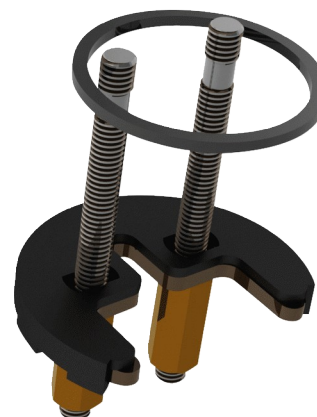

Kit de sujeción

Ref. 2520SES

Con varillas roscadas L.75 mm

PVP indicativo sin IVA España 2024: 16,14 €

DESCRIPCIÓN

Kit de sujeción - Ref. 2520SES

Kit de sujeción para grifos mezcladores de lavabos.
Kit con 2 varillas roscadas L.75 mm.
Para gamas 2210, 2520 y 2620.

VENTAJAS

Fácil mantenimiento

CARACTERÍSTICAS TÉCNICAS

Kit de sujeción - Ref. 2520SES

Altura	75 mm
--------	-------