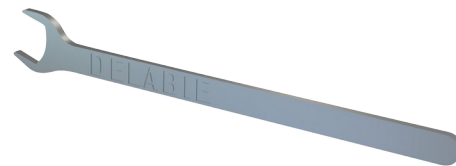

Llave fija

Ref. 430CLE

Para caja de empotramiento estanca

PVP indicativo sin IVA España 2024: 27,41 €

DESCRIPCIÓN

Llave fija - Ref. 430CLE

Llave fija para caja de empotramiento.

Compatible con las cajas:

- 430PBOX
- 430SBOX
- 431PBOX
- 431SBOX
- 778BOX
- 794BOX1
- 794BOX3

VENTAJAS

Compatible con las cajas estancas
DELABIE

CARACTERÍSTICAS TÉCNICAS

Llave fija - Ref. 430CLE

Diámetro

24 mm