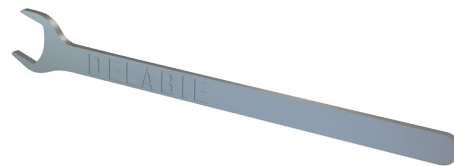

## Llave fija

Ref. 430CLE

Para caja de empotramiento estanca

PVP indicativo sin IVA España 2024: 27,41 €

### DESCRIPCIÓN

Llave fija - Ref. 430CLE

Llave fija para caja de empotramiento.

Compatible con las cajas:

- 430PBOX
- 430SBOX
- 431PBOX
- 431SBOX
- 778BOX
- 794BOX1
- 794BOX3

### VENTAJAS

Compatible con las cajas estancas DELABIE

### CARACTERÍSTICAS TÉCNICAS

Llave fija - Ref. 430CLE

Diámetro

24 mm