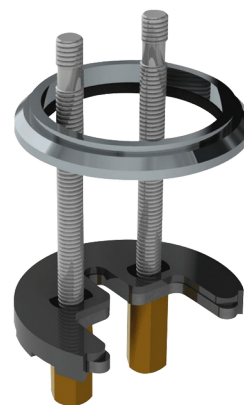

Kit de sujeción

Ref. 96SEF

Para grifos mezcladores de lavabo termostáticos secuenciales

PVP indicativo sin IVA España 2024: 17,89 €

DESCRIPCIÓN

Kit de sujeción - Ref. 96SEF

Kit de sujeción para grifos mezcladores de lavabo termostáticos secuenciales.
Kit de sujeción para gamas H9600 y H9605.
Kit con 2 varillas roscadas L.75 mm.

VENTAJAS

Fácil mantenimiento

Para gamas H9600 y H9605

CARACTERÍSTICAS TÉCNICAS

Kit de sujeción - Ref. 96SEF

Altura

75 mm