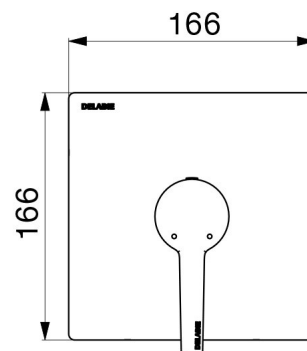

VENTAJAS

Caudal de AC restringido si se corta el AF

EP : limita las variaciones de presión

Función choque térmico sin desmontar la maneta

Ergonomía : maneta recta para un fácil agarre