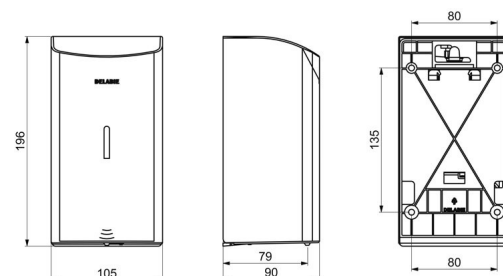

VENTAJAS

- Higiene total: sin contacto manual
- Confort: dispensador de jabón electrónico
- Bomba dosificadora antidesperdicio
- Jabón líquido o gel hidroalcohólico