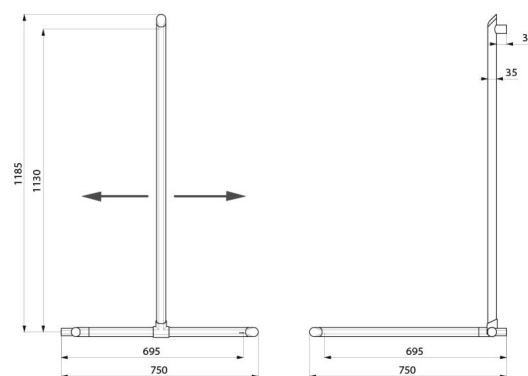

Barra de ducha de esquina con barra vertical deslizante Be-Line®

Ref. 511949BK

Aluminio epoxi negro mate

PVP indicativo sin IVA España 2025: 375,80 €

DESCRIPCIÓN

Barra de ducha de esquina con barra vertical deslizante Be-Line® - Ref. 511949BK

Barra de esquina 2 paredes Be-Line® con barra vertical deslizante Ø35.

Sirve como barra de apoyo y de sujeción.

Ayuda y asegura la entrada y el desplazamiento en la ducha.

Sirve de barra de ducha si se añade un soporte para el mango de ducha y/o una repisa de jabón.

Colocación de la barra vertical regulable en la instalación: la barra se puede colocar a la derecha o a la izquierda para adaptarla a la instalación (ubicación de la grifería, profundidad del asiento de ducha...).

Se puede montar con barra vertical a la derecha o a la izquierda.

Tubo aluminio, grosor: 3 mm. Soporte de fijación de aluminio sólido.

Perfil redondo Ø 35 con parte ergonómica antigiratoria para un agarre óptimo. Acabado aluminio epoxi negro mate que permite un buen contraste visual con la pared.

Superficie homogénea que facilita la limpieza y la higiene.

Distancia de 38 mm entre la barra y la pared: el espacio reducido impide el acceso del antebrazo para evitar el riesgo de fractura del brazo en caso de caída.

Fijaciones ocultas.

Se suministra con tornillos de acero inoxidable Ø 8 x 70 mm para pared.

Dimensiones: 1130 x 695 x 695 mm.

Testada con más de 200 kg. Peso máximo del usuario recomendado: 135 kg.

Barra con garantía de 30 años. Marcado CE.

CARACTERÍSTICAS TÉCNICAS

Barra de ducha de esquina con barra vertical deslizante Be-Line® - Ref. 511949BK

Altura	1130 mm
Longitud	695 mm
Ancho	695 mm
Diámetro	Ø 35
Distancia a pared	38 mm
Espesor	3 mm
Acabado	Aluminio epoxi negro mate
Normativas y certificaciones	
Garantía	

VENTAJAS

Diseño innovador adaptado para todos