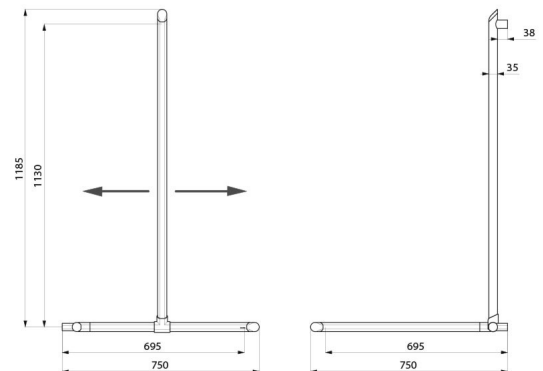

Barra de ducha de esquina con barra vertical deslizante Be-Line®

Ref. 511949BK

Aluminio epoxi negro mate

PVP indicativo sin IVA España 2025: 375,80 €

DESCRIPCIÓN

Barra de ducha de esquina con barra vertical deslizante Be-Line® - Ref. 511949BK

Barra de esquina 2 paredes Be-Line® con barra vertical deslizante Ø35.

Sirve como barra de apoyo y de sujeción.

Ayuda y asegura la entrada y el desplazamiento en la ducha.

Sirve de barra de ducha si se añade un soporte para el mango de ducha y/o una repisa de jabón.

Colocación de la barra vertical regulable en la instalación: la barra se puede colocar a la derecha o a la izquierda para adaptarla a la instalación (ubicación de la grifería, profundidad del asiento de ducha...).

Se puede montar con barra vertical a la derecha o a la izquierda.

Tubo aluminio, grosor: 3 mm. Soporte de fijación de aluminio sólido.

Perfil redondo Ø 35 con parte ergonómica antigiratoria para un agarre óptimo. Acabado aluminio epoxi negro mate que permite un buen contraste visual con la pared.

Superficie homogénea que facilita la limpieza y la higiene.

Distancia de 38 mm entre la barra y la pared: el espacio reducido impide el acceso del antebrazo para evitar el riesgo de fractura del brazo en caso de caída.

Fijaciones ocultas.

Se suministra con tornillos de acero inoxidable Ø 8 x 70 mm para pared.

Dimensiones: 1130 x 695 x 695 mm.

Testada con más de 200 kg. Peso máximo del usuario recomendado: 135 kg.

Barra con garantía de 30 años. Marcado CE.

CARACTERÍSTICAS TÉCNICAS

Barra de ducha de esquina con barra vertical deslizante Be-Line® - Ref. 511949BK

Altura	1130 mm
Longitud	695 mm
Ancho	695 mm
Diámetro	Ø 35
Distancia a pared	38 mm
Espesor	3 mm
Acabado	Aluminio epoxi negro mate
Normativas y certificaciones	
Garantía	

VENTAJAS

Diseño innovador adaptado para todos