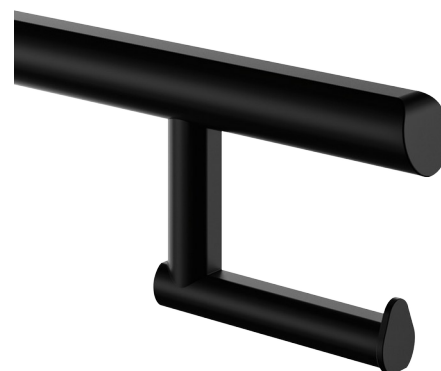

## Portarrollos WC negro para barra de apoyo Be-Line®

Ref. 511965BK

Portarrollos

PVP indicativo sin IVA España 2025: 40,32 €

### DESCRIPCIÓN

Portarrollos WC negro para barra de apoyo Be-Line® - Ref. 511965BK

Portarrollos inodoro para barra de apoyo abatible Be-Line®.  
Acabado negro mate.  
Instalación sin desmontar la barra.  
Garantía 30 años.

### CARACTERÍSTICAS TÉCNICAS

Portarrollos WC negro para barra de apoyo Be-Line® - Ref. 511965BK

Altura	104 mm
Longitud	148 mm
Acabado	Negro mate
Garantía	

### VENTAJAS

Instalación fácil sin desmontar la barra