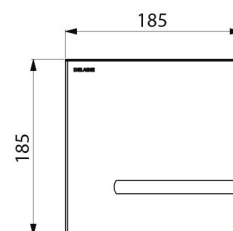

VENTAJAS

Máximo ahorro de agua: sistema antifugas

Descarga sin cisterna: sin estancamiento de agua

Activación voluntaria o automática

Configuración y seguimiento facilitados