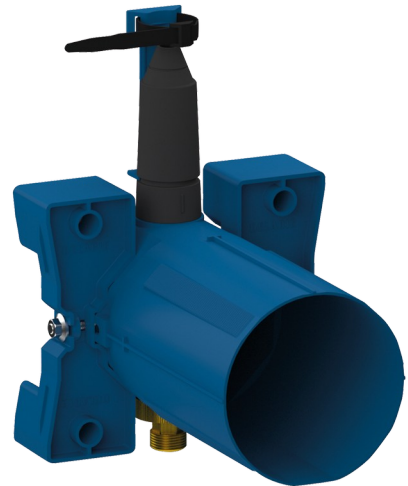

# Caja de empotramiento TEMPOMATIC 4 de ducha

Ref. 443PBOX

A pilas, kit 1/2

PVP indicativo sin IVA España 2025: 131,21 €

## DESCRIPCIÓN

Caja de empotramiento TEMPOMATIC 4 de ducha - Ref. 443PBOX

Caja de empotramiento estanca para TEMPOMATIC 4 de ducha kit 1/2:  
Marco con junta de estanqueidad.

Conexión hidráulica por el exterior y mantenimiento por la parte delantera.

Instalación modulable (raíles, tabique macizo o panel).

Compatible con los paramentos de 10 a 120 mm (respetando la profundidad de empotramiento mínima de 93 mm).

Llave de corte y de ajuste del caudal, filtro, válvula antirretorno y electrválvula integrados y accesibles por la parte delantera.

## CARACTERÍSTICAS TÉCNICAS

Caja de empotramiento TEMPOMATIC 4 de ducha - Ref. 443PBOX

Racor	1/2"
Tecnología	Electrónico
Profundidad	10 - 120 mm
Ancho	170
Normativas y certificaciones	ACS
Garantía	