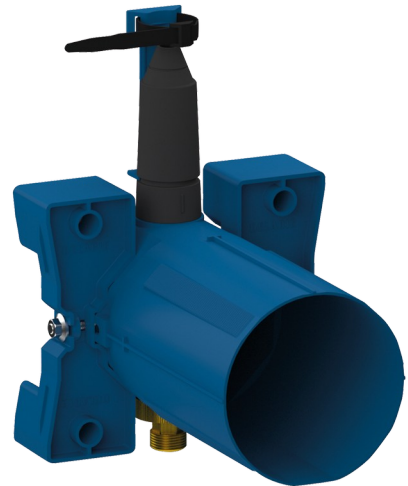

Caja de empotramiento TEMPOMATIC 4 de ducha

Ref. 443PBOX

A pilas, kit 1/2

PVP indicativo sin IVA España 2025: 131,21 €

DESCRIPCIÓN

Caja de empotramiento TEMPOMATIC 4 de ducha - Ref. 443PBOX

Caja de empotramiento estanca para TEMPOMATIC 4 de ducha kit 1/2:
Marco con junta de estanqueidad.

Conexión hidráulica por el exterior y mantenimiento por la parte delantera.

Instalación modulable (raíles, tabique macizo o panel).

Compatible con los paramentos de 10 a 120 mm (respetando la profundidad de empotramiento mínima de 93 mm).

Llave de corte y de ajuste del caudal, filtro, válvula antirretorno y electrválvula integrados y accesibles por la parte delantera.

Entrega en 2 kits: purga de la red protegida sin elemento sensible.

Garantía de 30 años.

A pedir junto con la placa de control réf. 443218.

CARACTERÍSTICAS TÉCNICAS

Caja de empotramiento TEMPOMATIC 4 de ducha - Ref. 443PBOX

Racor	1/2"
Tecnología	Electrónico
Profundidad	10 - 120 mm
Ancho	170
Normativas y certificaciones	ACS
Garantía	