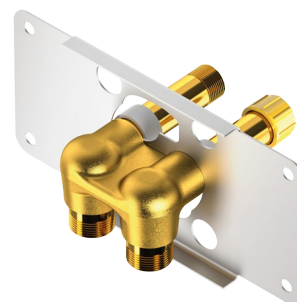

Nourrice d'alimentation encastrée pour SPORTING 2 SECURITHERM

Réf. 714012

Pour SPORTING 2 SECURITHERM sur secteur - Kit 1/2

Prix public indicatif HT France 2024 : 80,00 €

DESCRIPTION

Nourrice d'alimentation encastrée pour SPORTING 2 SECURITHERM - Réf. 714012

Nourrice d'alimentation encastrée, kit 1/2 :
Nourrice compacte pour colonne de douche SPORTING 2 SECURITHERM sur secteur.
Alimentation encastrée par le haut ou par le bas.
Livrée avec bouchons montés pour faciliter le test de pression.
Montage facilité de la plaque de fixation : système à baïonnette permettant le maintien des bouchons en place.
Fixation par vis ou pince à sertir.
Installation modulable (rails, mur plein) :
- Installation sur rails (avec ou sans entretoises fournies) : compatible avec les parements de 24 à 68 mm (en respectant la profondeur d'encastrement minimum de 48 mm).
- Installation sur mur plein : compatible avec les parements de 0 à 68 mm.
Purge du réseau sécurisée sans élément sensible.
Raccordements M1/2".
Garantie 30 ans.
A commander avec le SPORTING 2 SECURITHERM en alimentation encastrée sur secteur de référence 714910.

CARACTÉRISTIQUES TECHNIQUES

Nourrice d'alimentation encastrée pour SPORTING 2 SECURITHERM - Réf. 714012

Alimentation	Secteur 230/6 V
Raccordement	M1/2"
Technologie	Automatique
Débit	6 l/min
Garantie	

AVANTAGES