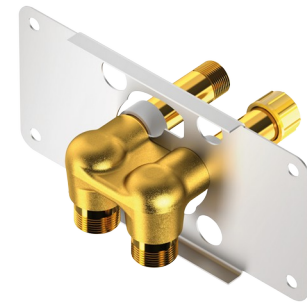

Cuerpo de alimentación empotrado para SPORTING 2 SECURITHERM

Ref. 714012

Para SPORTING 2 SECURITHERM a red - Kit 1/2

PVP indicativo sin IVA España 2025: 81,60 €

DESCRIPCIÓN

Cuerpo de alimentación empotrado para SPORTING 2 SECURITHERM - Ref. 714012

Cuerpo de alimentación empotrado, kit 1/2:
 Cuerpo de alimentación compacto para panel de ducha SPORTING 2 SECURITHERM a red.
 Alimentación empotrada superior o inferior.
 Se suministra con tapas instaladas para facilitar el test de presión.
 Instalación fácil de la placa de fijación: sistema de bayoneta para mantener las tapas.
 Fijación con tornillo o crimpadora.
 Instalación modulable (raíles, tabique macizo):
 - Instalación sobre raíles (con o sin distanciadores suministrados): compatible con los paramentos de 24 a 68 mm (respetando la profundidad de empotramiento mínima de 48 mm).
 - Instalación en tabique macizo: compatible con los paramentos de 0 a 68 mm.
 Purga segura de la red, sin elemento sensible.
 Conexiones M1/2".
 Garantía de 30 años.
 A pedir junto con el SPORTING 2 SECURITHERM con alimentación empotrada a red, referencia 714910.

CARACTERÍSTICAS TÉCNICAS

Cuerpo de alimentación empotrado para SPORTING 2 SECURITHERM - Ref. 714012

Alimentación	A red 230/6 V
Racor	M1/2"
Tecnología	Electrónico
Caudal	6 l/min
Garantía	

VENTAJAS

Fácil de instalar