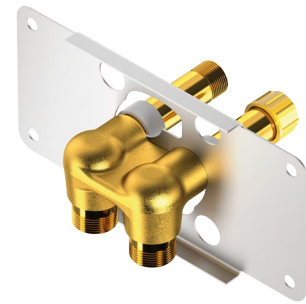

Cuerpo de alimentación empotrado para SPORTING 2 SECURITHERM

Ref. 714612

Para SPORTING 2 SECURITHERM a pilas o temporizado - Kit 1/2

PVP indicativo sin IVA España 2024: 81,60 €

DESCRIPCIÓN

Cuerpo de alimentación empotrado para SPORTING 2 SECURITHERM - Ref. 714612

Cuerpo de alimentación de agua empotrado, kit 1/2 :
 Cuerpo de alimentación compacto para panel de ducha SPORTING 2 SECURITHERM a pilas o temporizado.
 Alimentación empotrada superior o inferior.
 Se suministra con tapas instaladas para facilitar el test de presión.
 Placa de fijación fácil de instalar: montaje en bayoneta para mantener las tapas.
 Fijación mediante tornillo o crimpadora.
 Instalación modulable (raíles, tabique macizo):
 - Instalación en raíles (con o sin distanciadores suministrados): compatible con paramentos de 24 a 68 mm (respetando la profundidad de empotramiento mínima de 48 mm).
 - Instalación en tabique macizo: compatible con paramentos de 0 a 68 mm.
 Purga de la red protegida sin elemento sensible
 Conexiones M1/2".
 Garantía de 30 años.
 A pedir junto con el SPORTING 2 SECURITHERM con alimentación empotrada a pilas, referencia 714916.

CARACTERÍSTICAS TÉCNICAS

Cuerpo de alimentación empotrado para SPORTING 2 SECURITHERM - Ref. 714612

Alimentación	Pilas CR123 Litio 6 V (versión electrónica)
Racor	M1/2"
Tecnología	Electrónico o temporizado
Caudal	6 l/min
Garantía	