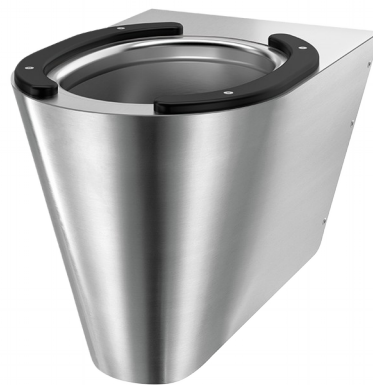

Inodoro suspendido S21 S con protecciones negras

Ref. 110310PAD

Acero inoxidable 304 pulido satinado

PVP indicativo sin IVA España 2024: 1 049,54 €

DESCRIPCIÓN

Inodoro suspendido S21 S con protecciones negras - Ref. 110310PAD

Inodoro suspendido, 360 x 350 x 535 mm.
 Compatible con todos los bastidores estándares del mercado.
 Diseño elegante.
 Acero inoxidable 304 bacteriostático.
 Acabado pulido satinado.
 Espesor del acero inoxidable: 1,5 mm.
 Taza embutida, sin soldaduras, para facilitar el mantenimiento y garantizar una mayor higiene.
 El interior de la taza es pulido y los bordes redondeados para una limpieza más cómoda.
 Borde con efecto agua.
 Entrada de agua horizontal Ø 55 mm.
 Evacuación de agua horizontal Ø 100 mm.
 Ahorro de agua: funciona con 4 litros de agua y más.
 Parte inferior cerrada.
 Se suministra con protecciones negras directamente fijadas en el inodoro.
 Instalación rápida y fácil: se monta por delante gracias a una placa de fijación de acero inoxidable.
 Se suministra con una pletina de montaje y 6 tornillos antirrobo TORX.
 Marcado CE. Conforme a la norma Europea EN 997 para una descarga de agua de 4 litros.
 Peso: 11 kg.
 Garantía 30 años.

VENTAJAS

Acero inoxidable 304 bacteriostático

Interior de la taza pulido

CARACTERÍSTICAS TÉCNICAS

Inodoro suspendido S21 S con protecciones negras - Ref. 110310PAD

Altura	350 mm
Longitud	535 mm
Ancho	360 mm
Espesor	1,5 mm
Acabado	Acero inoxidable 304 pulido satinado
Normativas y certificaciones	 
Garantía	