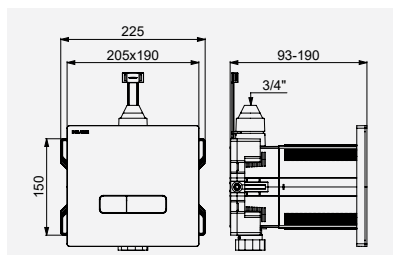

TEMPOFLUX 3 encastré
Verre noir
Réf. DELABIE : 763BOX-763030

UN SEUL PRODUIT POUR TOUT TYPE D'INSTALLATION

AILETTES MODULABLES