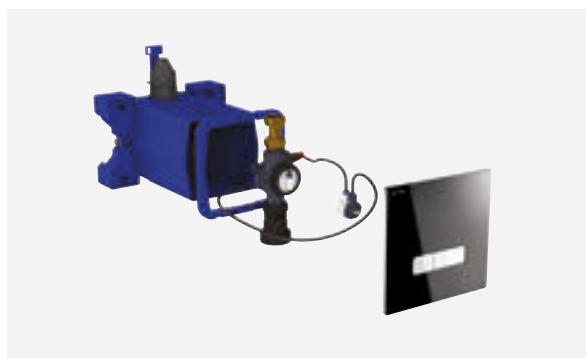

### UN SEUL PRODUIT POUR TOUT TYPE D'INSTALLATION

AILETTES MODULABLES

RAILS À PLACOPLATRE®

MUR PLEIN

PANNEAU

**TEMPOFLUX 3 encastré**  
Réf. DELABIE : 763BOX-763030

Purge sécurisée

Mise en situation  
Réf. DELABIE : WC TEMPOFLUX 3